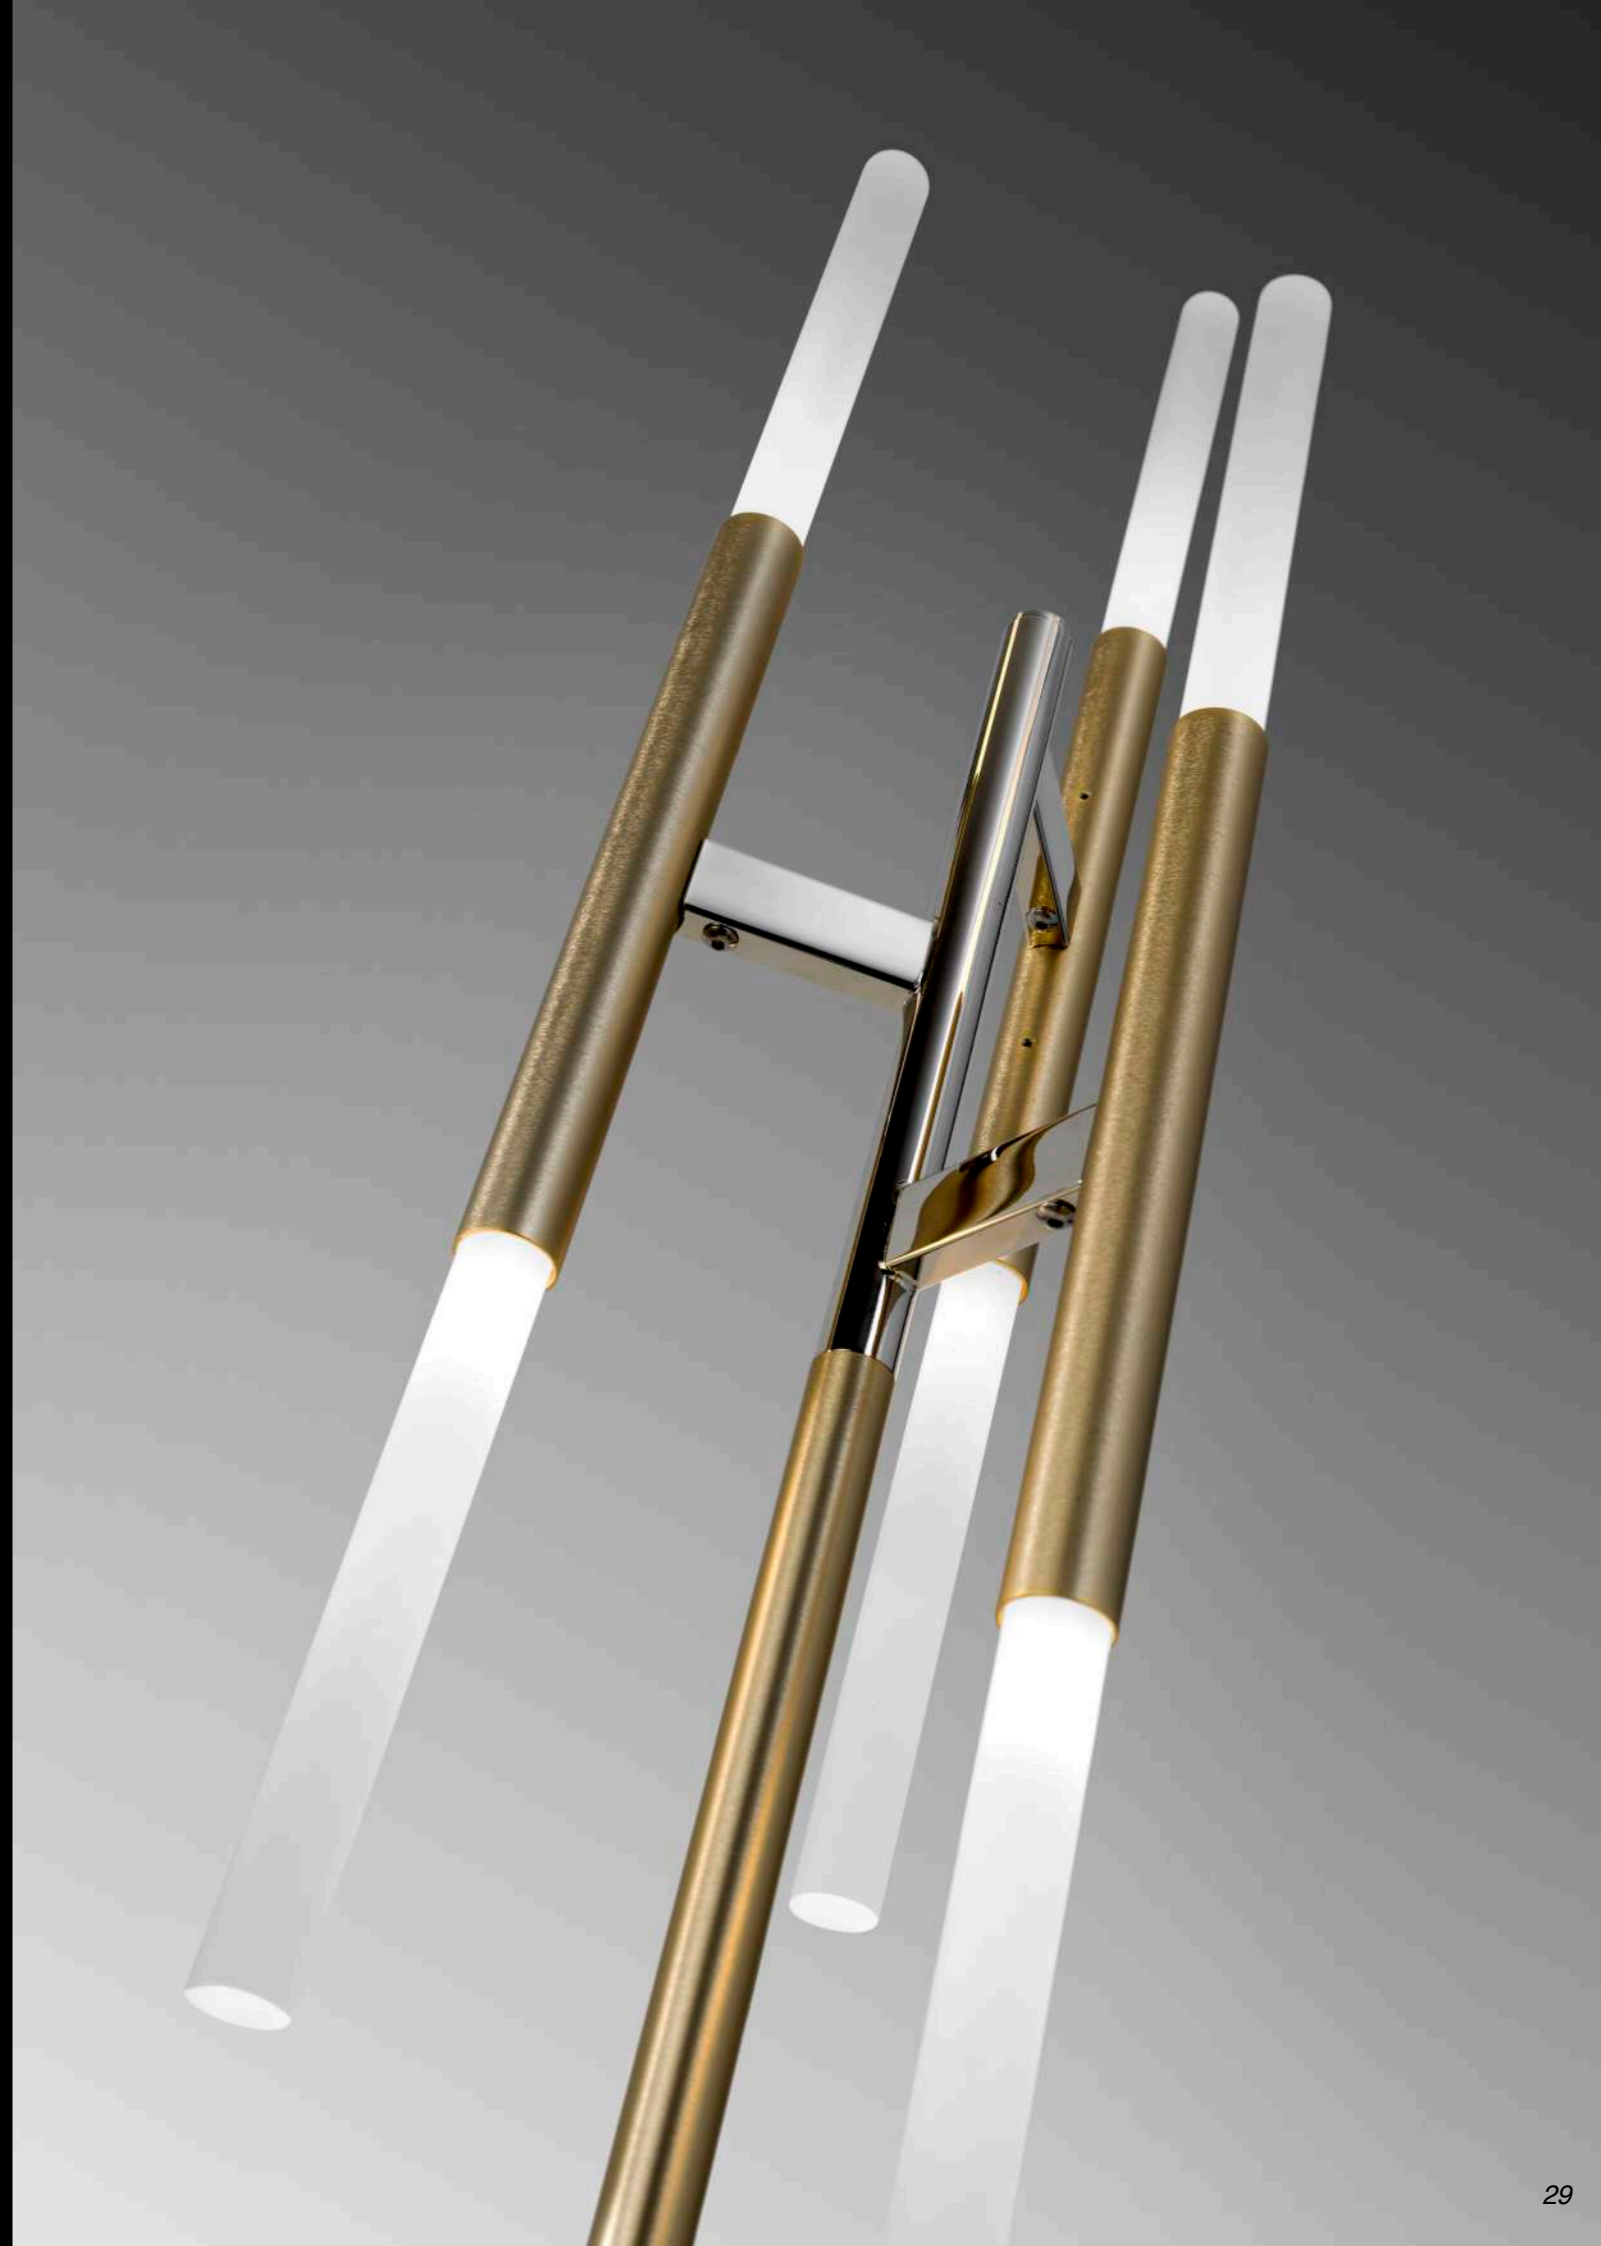

668/3L lampada da tavolo *table lamp*

668/1P lampada da terra *floor lamp*

668/6P lampada da terra / floor lamp

668/12P lampada da terra floor lamp

Oro spazzolato con pure steel
brushed gold with pure steel

- oro spazzolato con pure steel
- oro spazzolato con bronzo
- oro spazzolato con brunito corten
- oro spazzolato

Il diffusore è in plexiglass satinato.

Le lampade da tavolo, art. 668/1LP e art. 668/1LM sono ricaricabili tramite cavo USB incluso.