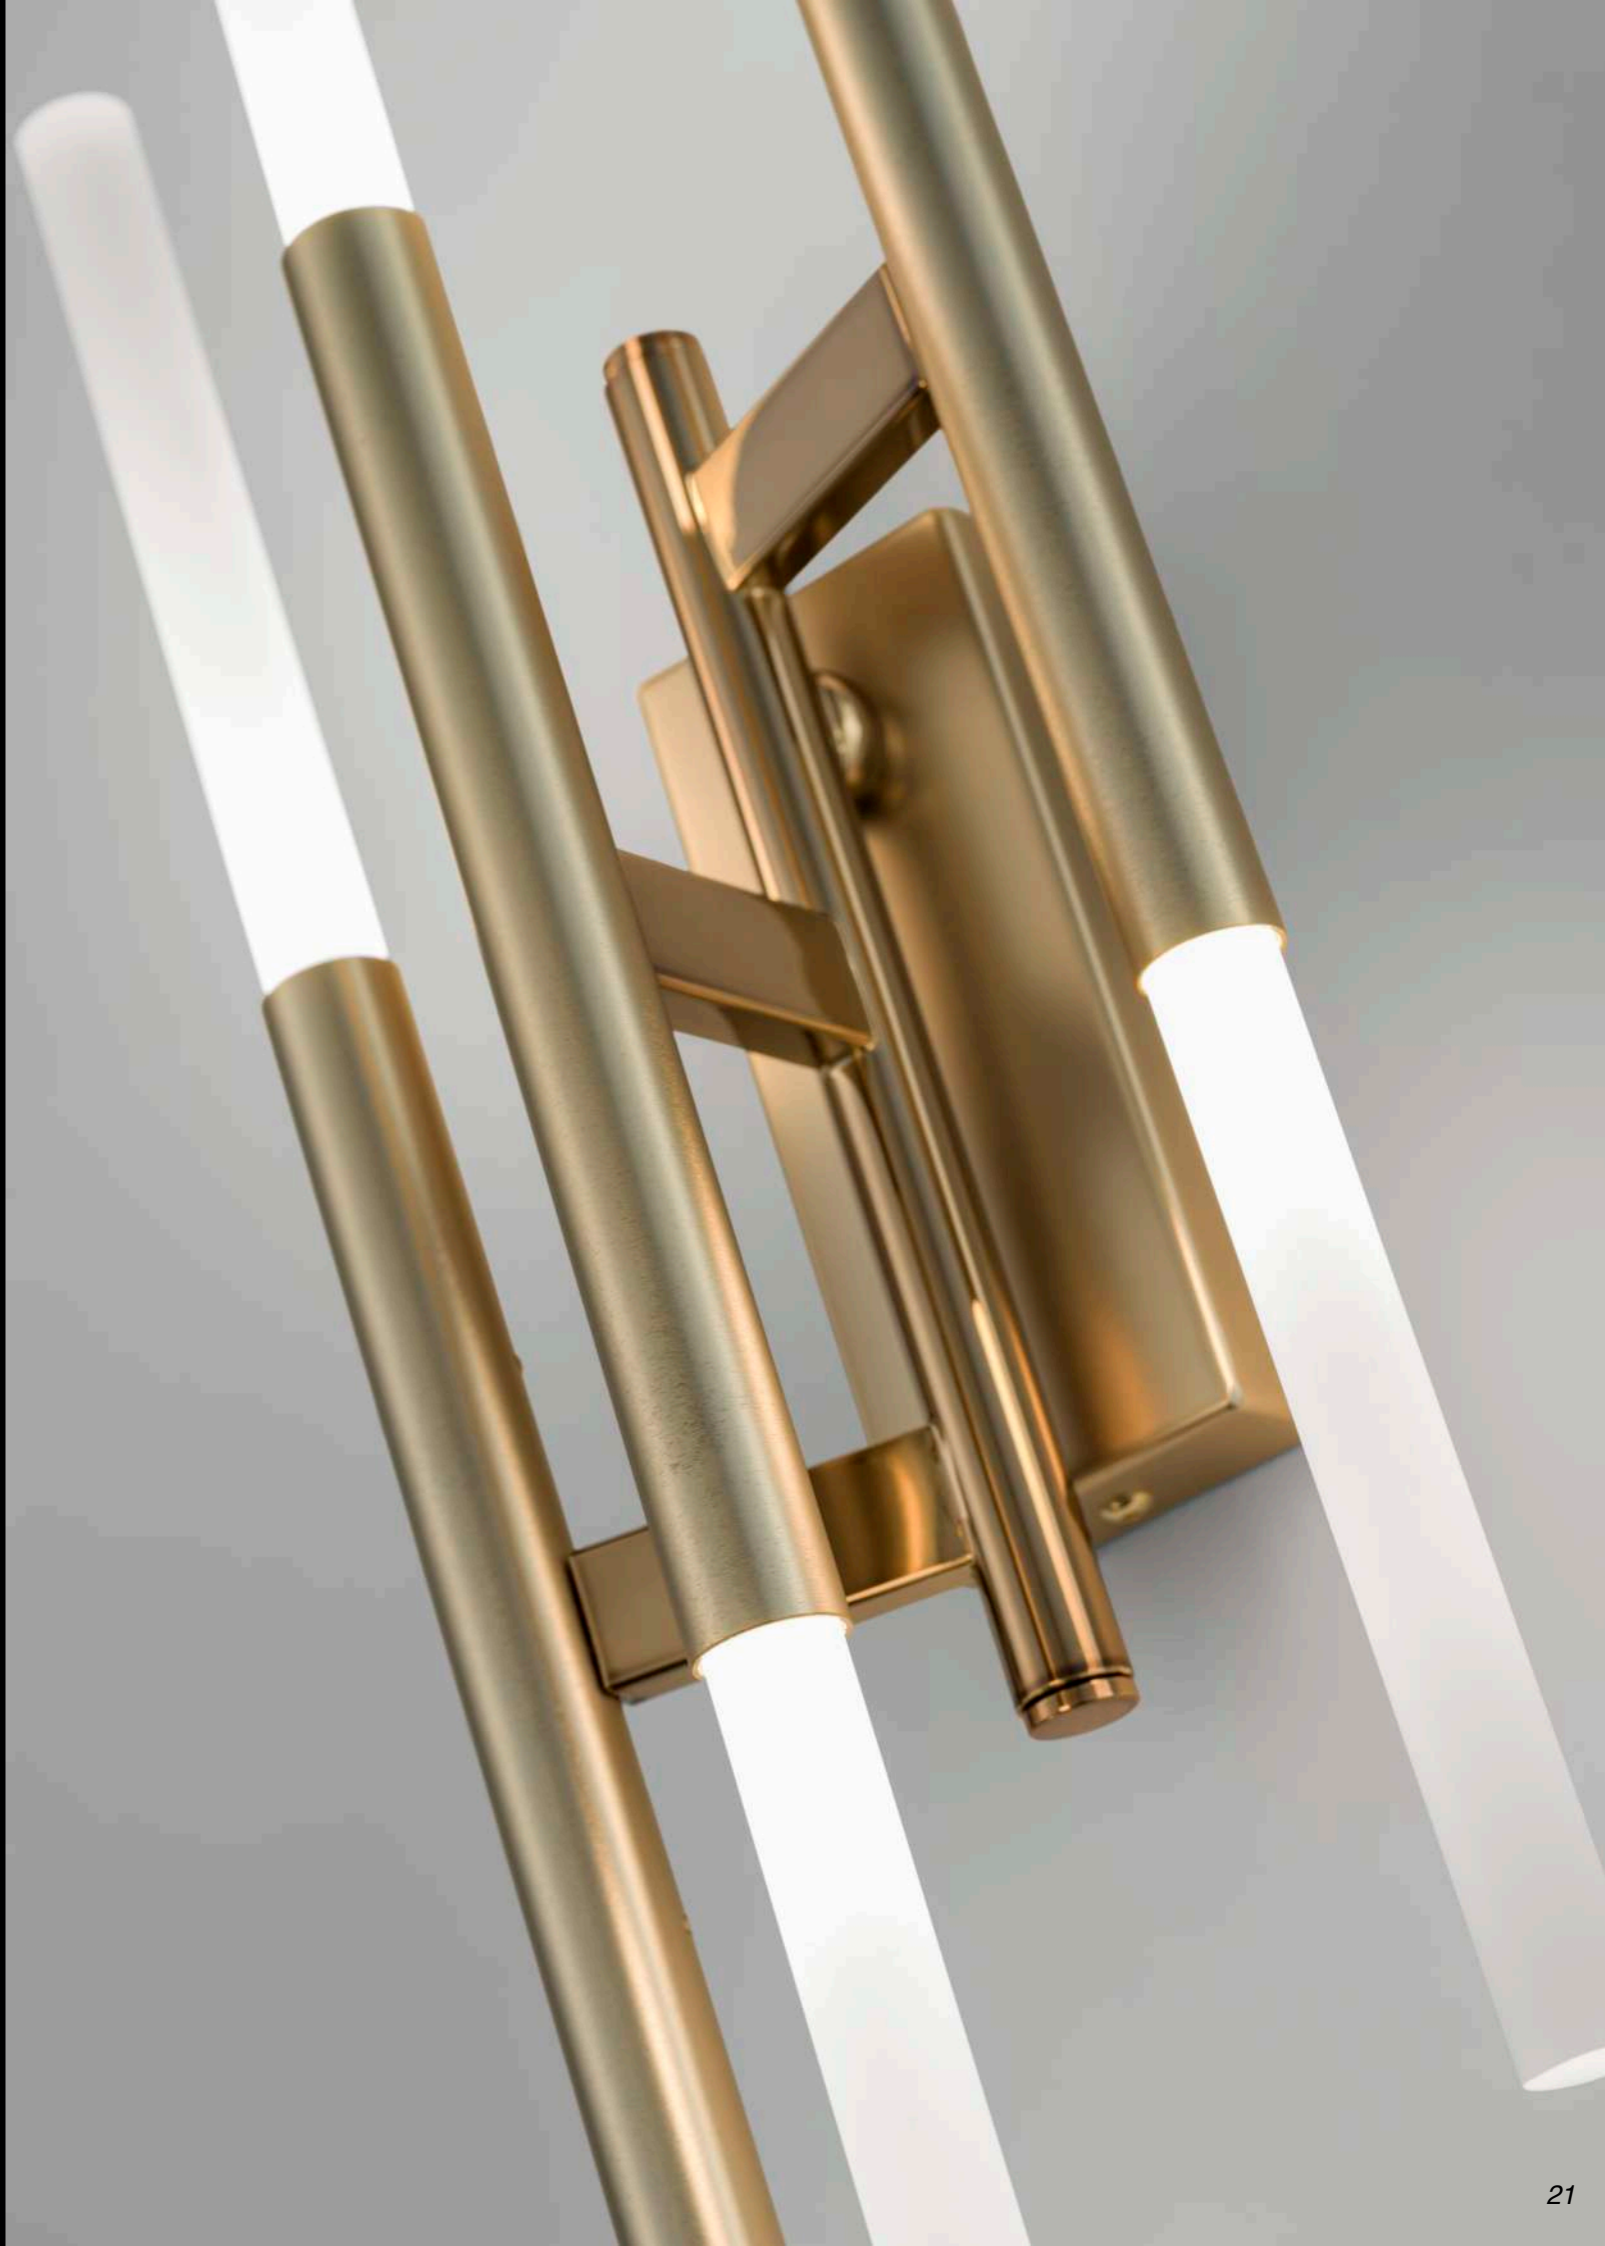

670/16PF plafoniera ceiling lamp