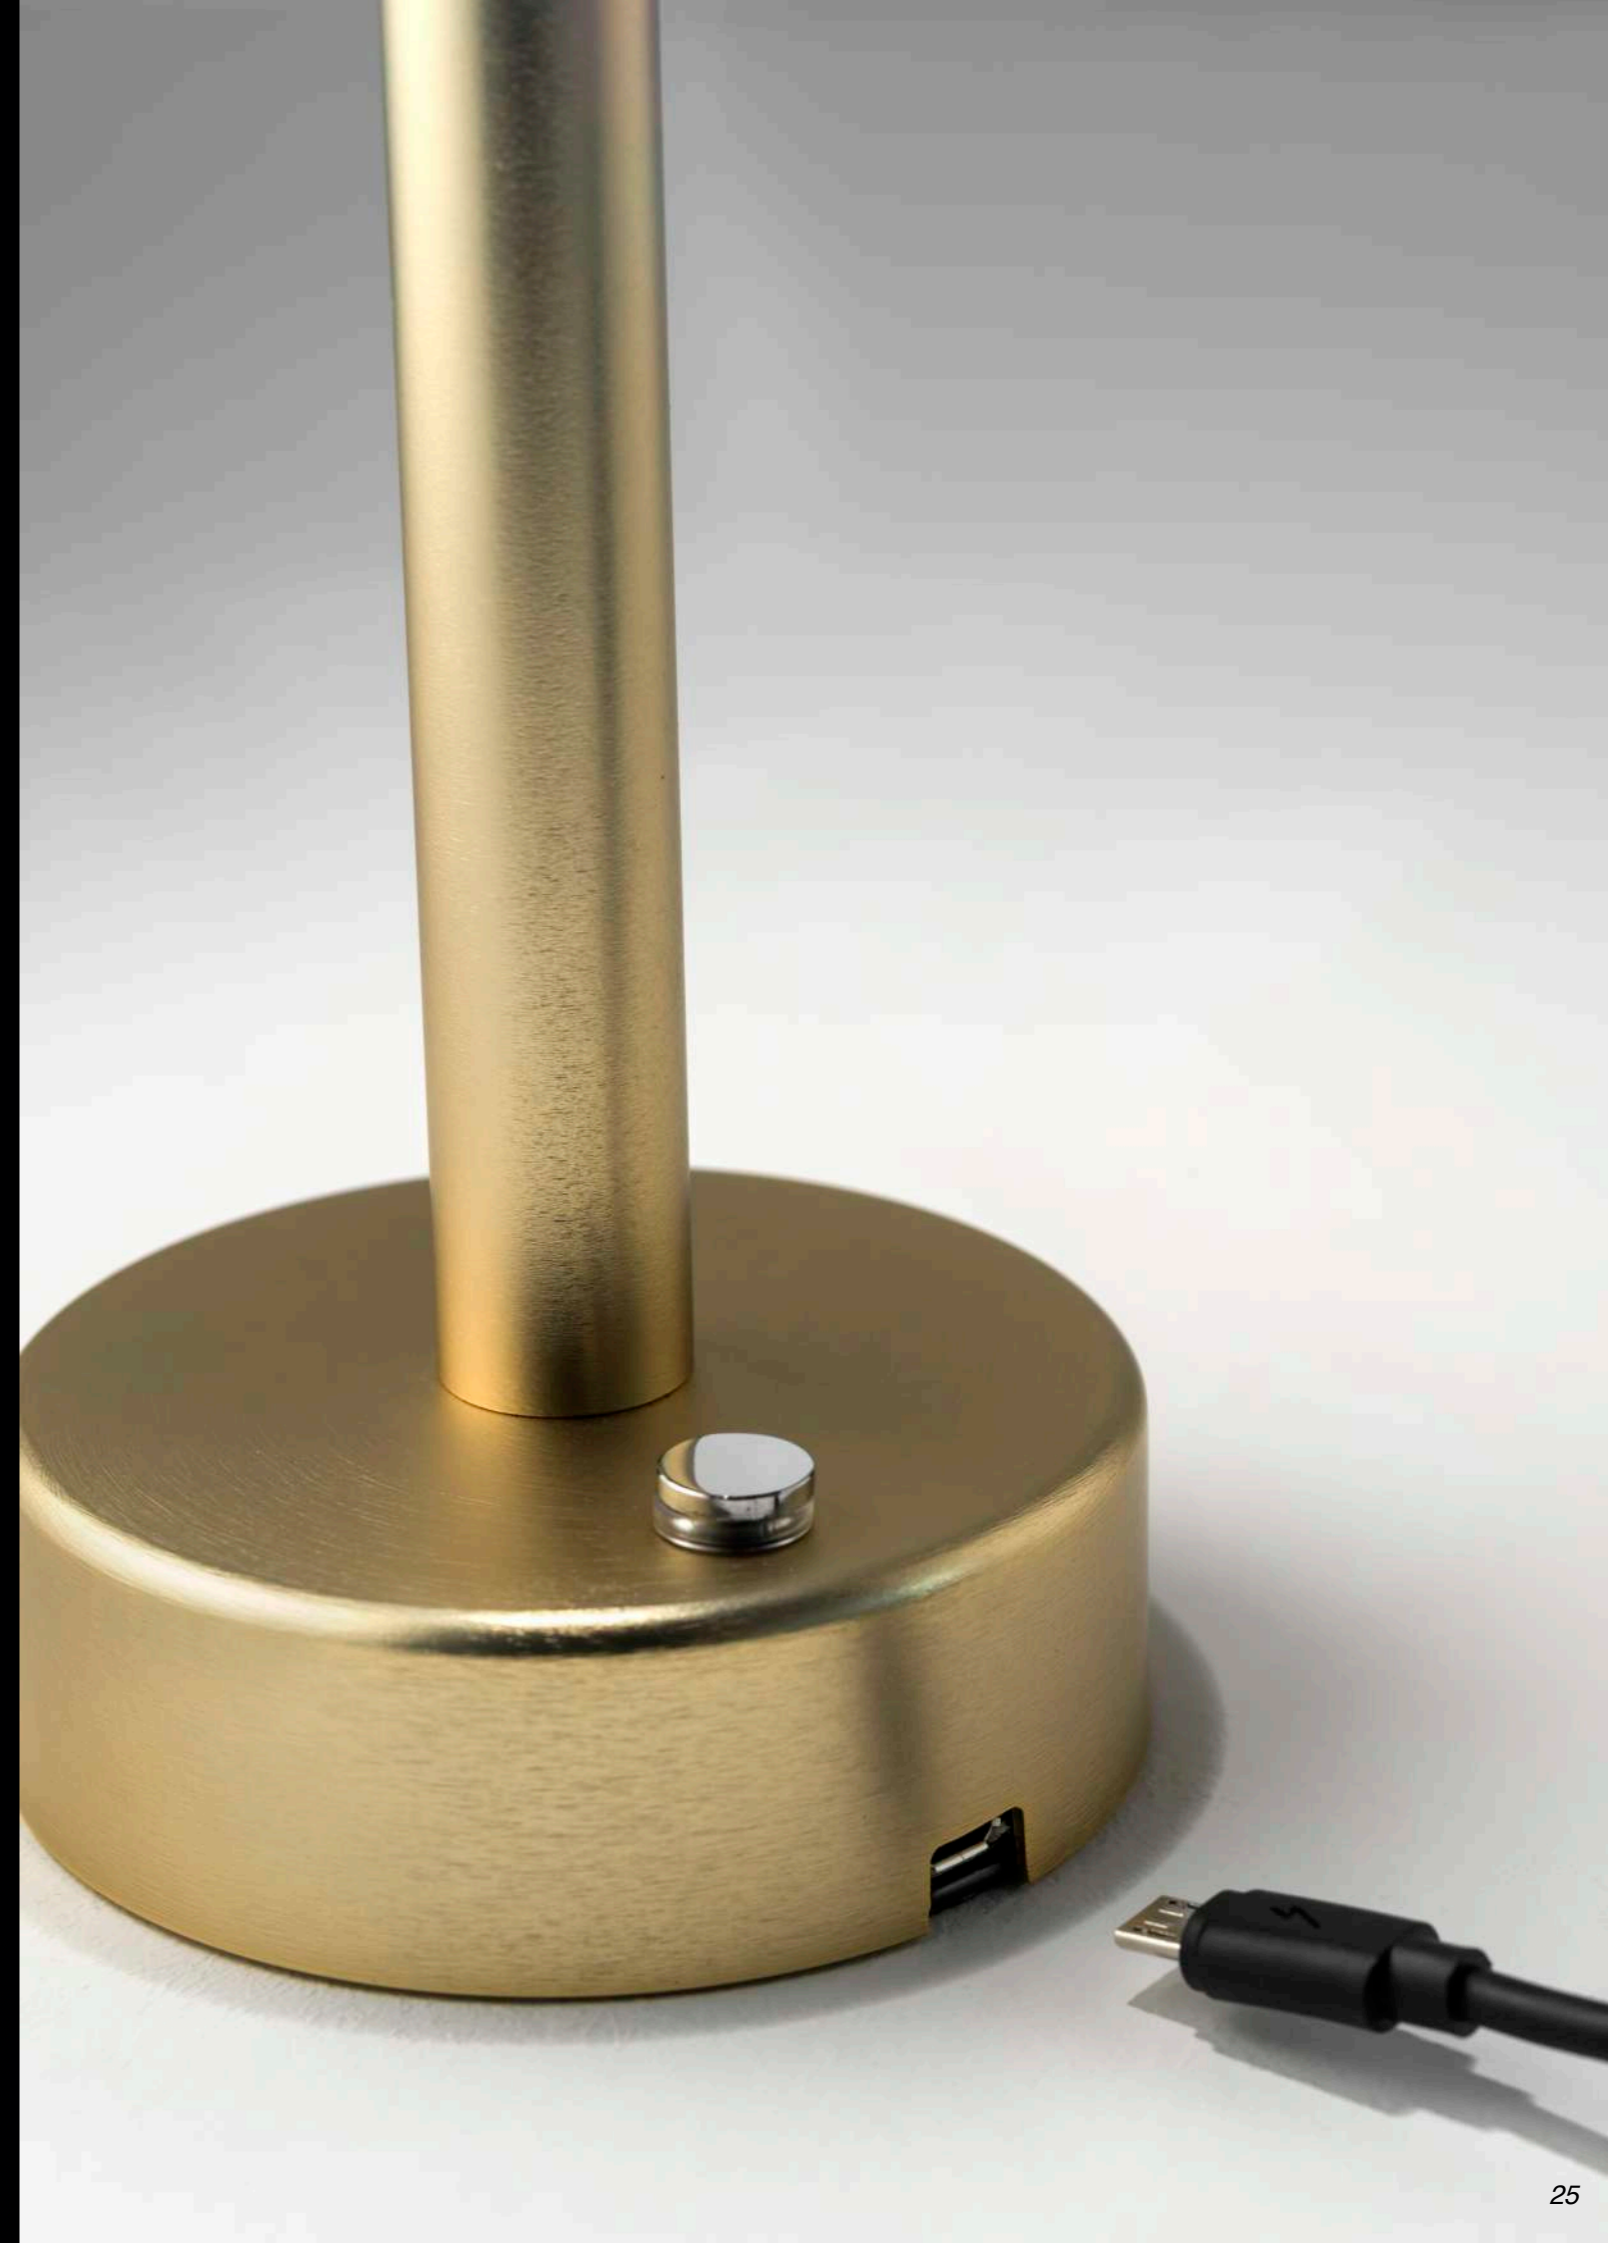

668/3L lampada da tavolo *table lamp*

668/1P lampada da terra *floor lamp*

668/6P lampada da terra / floor lamp

668/12P lampada da terra floor lamp

Oro spazzolato con pure steel
brushed gold with pure steel

- oro spazzolato con pure steel
- oro spazzolato con bronzo
- oro spazzolato con brunito corten
- oro spazzolato

Il diffusore è in plexiglass satinato.

Le lampade da tavolo, art. 668/1LP e art. 668/1LM sono ricaricabili tramite cavo USB incluso.